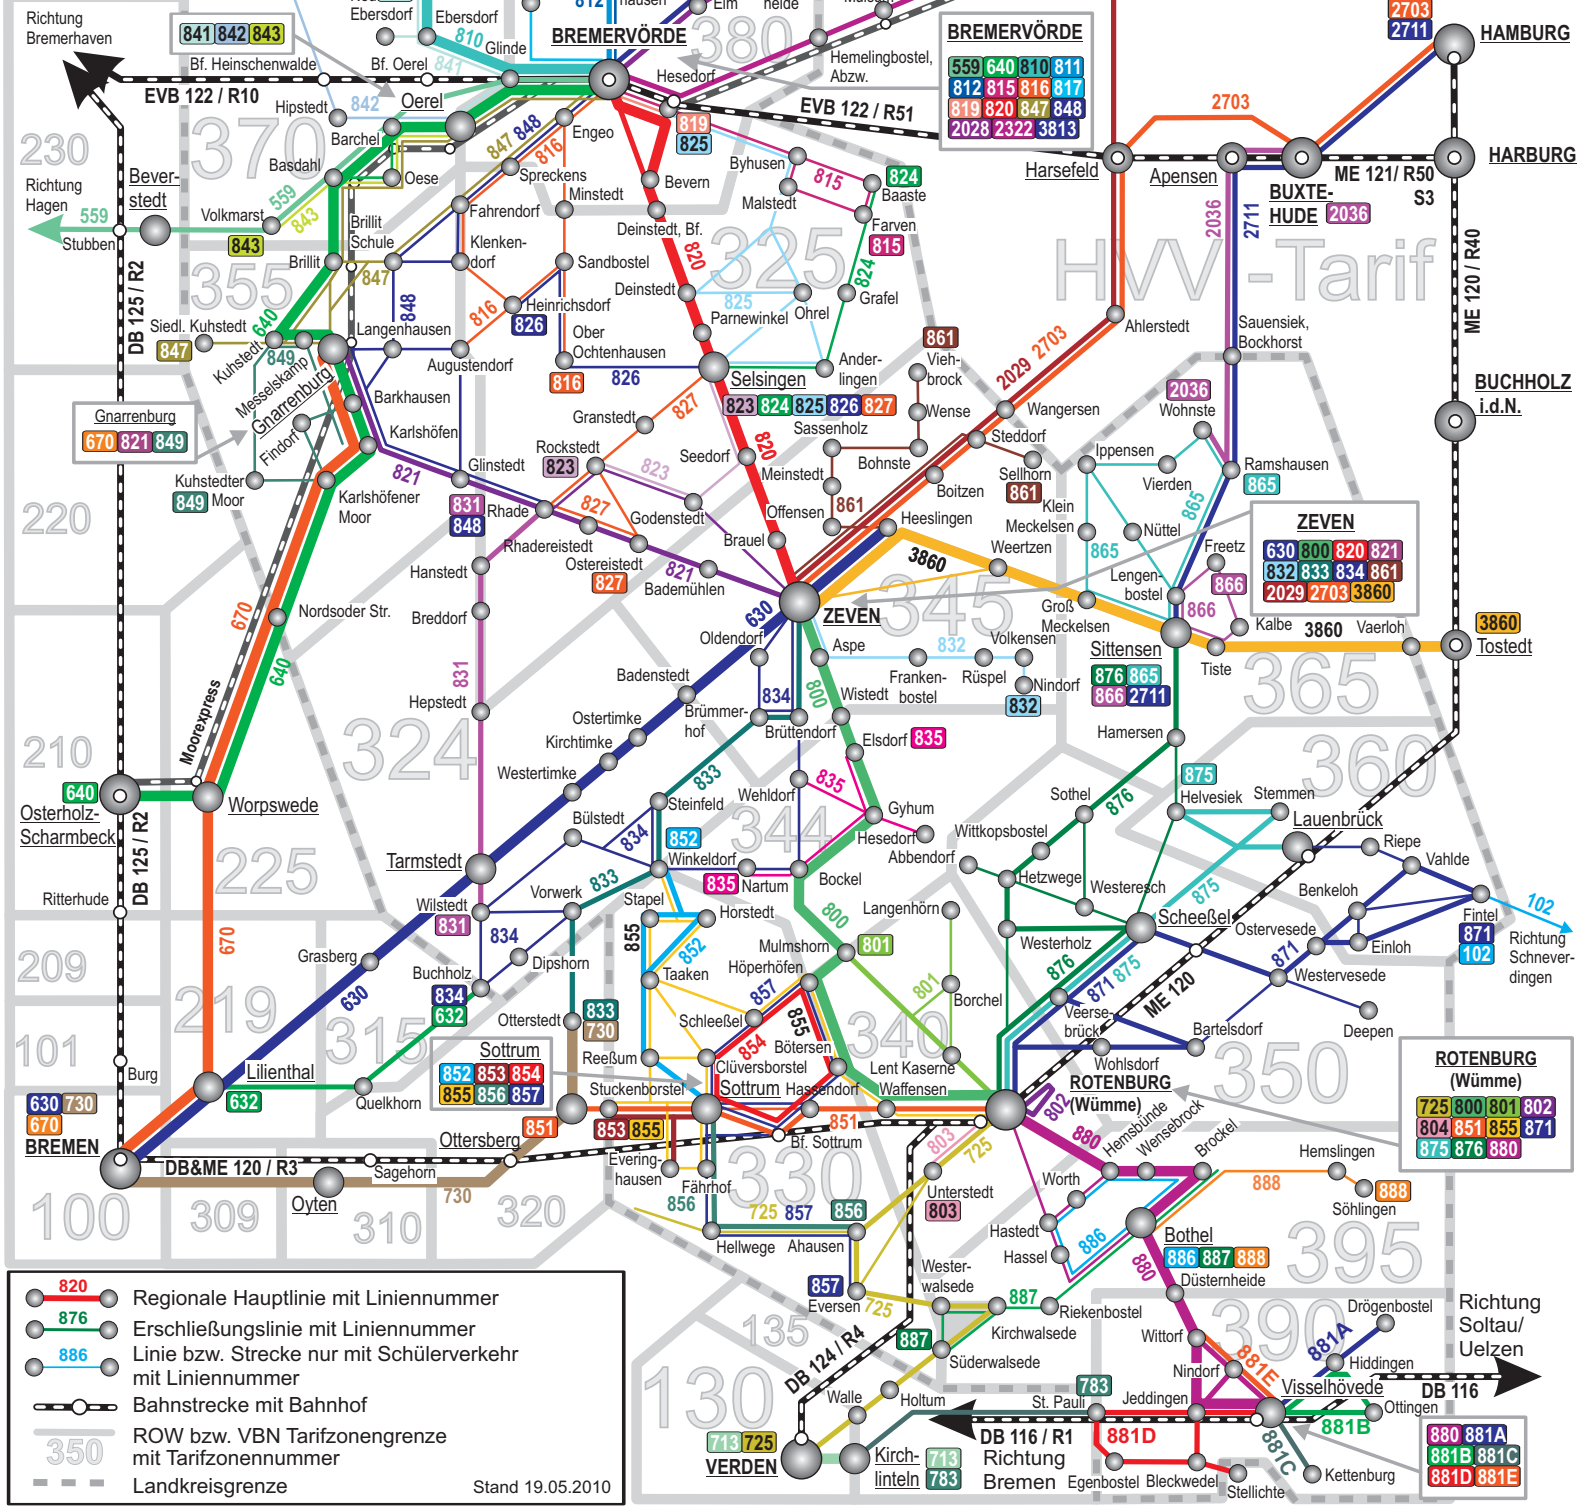

Netzplan

gültig ab 1.07.2010

- Regionale Hauptlinie mit Liniennummer
 - Erschließungslinie mit Liniennummer
 - Linie bzw. Strecke nur mit Schülerverkehr mit Liniennummer
 - Bahnstrecke mit Bahnhof
 - 350 ROW bzw. VBN Tarifzongrenze mit Tarifzonennummer
 - Landkreisgrenze
- Stand 19.05.2010

BREMERVÖRDE

559	640	810	811
812	815	816	817
819	820	847	848
2028	2322	3813	

ZEVEN

630	800	820	821
832	833	834	861
2029	2703	3860	

ROTENBURG (Wümmе)

725	800	801	802
804	851	855	871
875	876	880	

VERDEN

713	725		
713	783		

ROTENBURG (Wümmе) DB 116

880	881A		
881B	881C		
881D	881E		