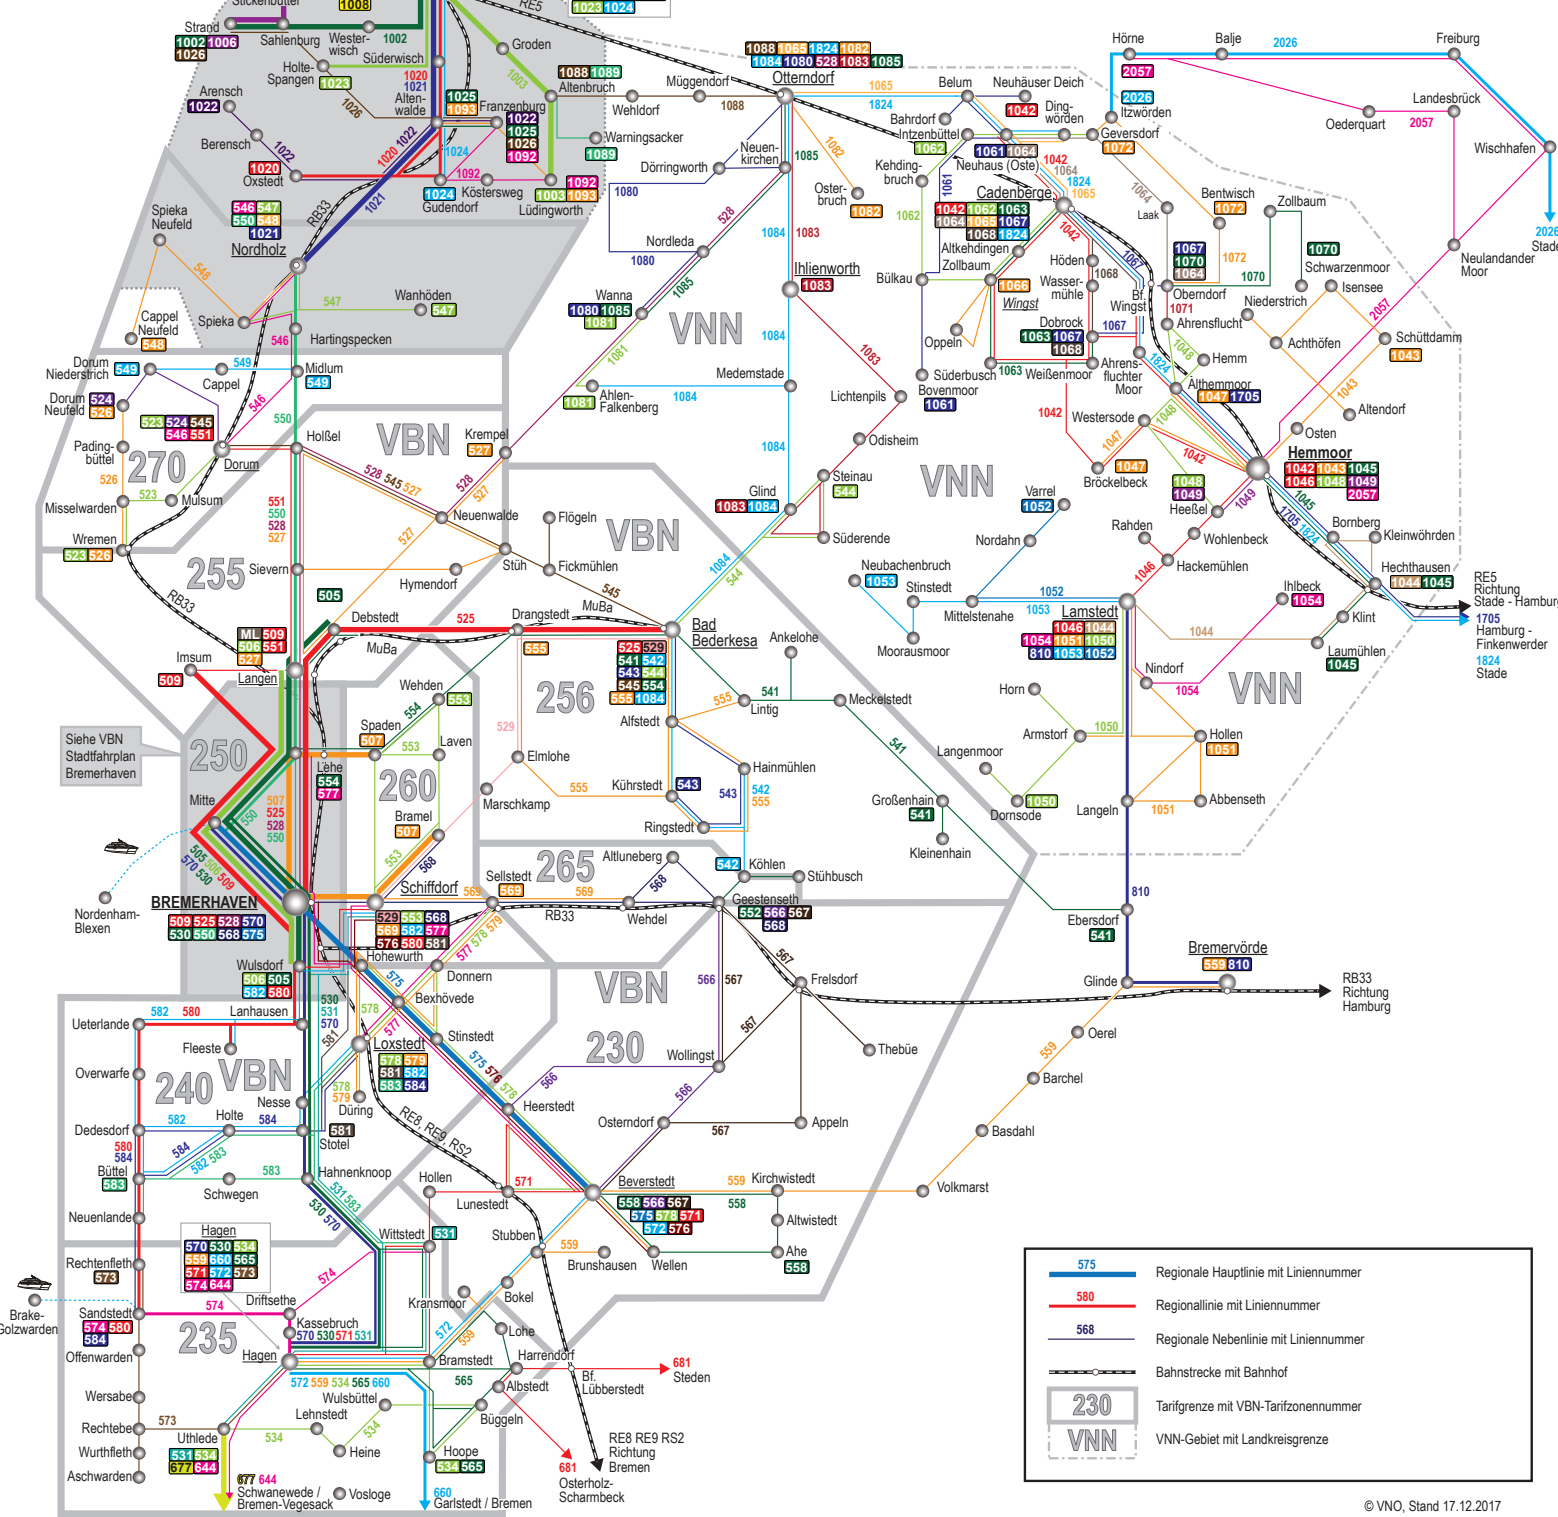

# Linienetz Landkreis Cuxhaven

Stadtker Cuxhaven Liniennetz siehe Stadtfahrplan Cuxhaven

	575 Regionale Hauptlinie mit Liniennummer
	580 Regionallinie mit Liniennummer
	568 Regionale Nebenlinie mit Liniennummer
	Bahnstrecke mit Bahnhof
	Tarifgrenze mit VBN-Tarifzonennummer
	VNN-Gebiet mit Landkreisgrenze